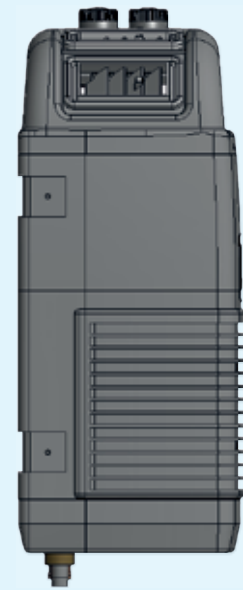

Centrale / Middle / Milieu / Mitte / Medio

 Per il montaggio tra due sedili, 3 velocità di ventilazione, termostato regolabile. Disponibile anche con riscaldamento.

 Designed for installation between 2 seats, 3 speed blower, adjustable thermostat. Also available with heating option.

 Pour le montage entre 2 sièges, 3 vitesses de ventilation, thermostat réglable. Disponible avec chauffage aussi.

 Für die Montage zwischen 2 Sitzen, 3 Gebläsegeschwindigkeiten, Stufenlos regelbarer Thermostat. Auch mit Heizung lieferbar.

 Evaporador para instalación entre dos asientos, tres velocidades del ventilador, termostato regulable. También disponible con la opción de calefactor.

EV 40/3	EVAPORATORE (centrale) 12V		cod. 20201707
EV 40/3	EVAPORATORE (centrale) 24V		cod. 20201708
EVH 40/3	EVAPORATORE - RISC. (centrale) 12V	 	cod. 20201709
EVH 40/3	EVAPORATORE - RISC. (centrale) 24V	 	cod. 20201710

Dati tecnici nominali	Nominal technical data	Données techniques nominaux	Technische Nominal-Eigenheiten	Datos técnicos	EV 40/3 - EVH 40/3
• Potenza frigorifera	• Cooling capacity	• Puissance frigorifique	• Kühlleistung	• Potencia frigorífica	4,6 kW (EV) - 4,3 kW (EVH)
• Potenza riscaldamento	• Heating capacity	• Puissance chauffage	• Heizleistung	• Potencia calefacción	4,5 kW (EVH)
• Portata aria *	• Air flow *	• Débit air *	• Luftleistung *	• Caudal de aire *	530 m³/h (EV) - 450 m³/h (EVH)
* (pressione statica = 0 Pa)	* (static pressure = 0 Pa)	* (pression statique = 0 Pa)	* (statischer Druck = 0 Pa)	* (presión estática = 0 Pa)	
• Tensione di alimentazione	• Working voltage	• Tension de alimentation	• Stromspannung	• Tensión de alimentación	12 V cc / 24 V cc
• Assorbimento elettrico	• Power consumption	• Absorption électrique	• Elektrische Absorption	• Absorción eléctrica	11 A @ 12V / 5,5 A @ 24 V
• Refrigerante	• Coolant	• Réfrigérant	• Kühlmittel	• Refrigerante	R134a
• Peso	• Weight	• Poids	• Gewicht	• Peso	7 kg (EV) - 7,5 kg (EVH)