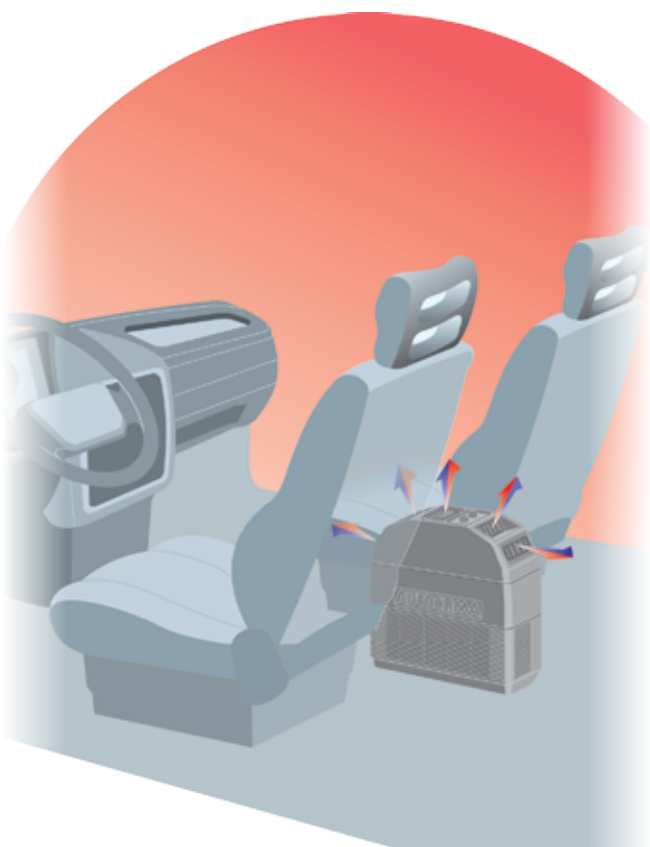

Centrale / Middle / Milieu / Mitte / Medio

 Per il montaggio tra due sedili, 3 velocità di ventilazione, termostato regolabile. Disponibile anche con riscaldamento.

 Designed for installation between 2 seats, 3 speed blower, adjustable thermostat. Also available with heating option.

 Pour le montage entre 2 sièges, 3 vitesses de ventilation, thermostat réglable. Disponible avec chauffage aussi.

 Für die Montage zwischen 2 Sitzen, 3 Gebläsegeschwindigkeiten, Stufenlos regelbarer Thermostat. Auch mit Heizung lieferbar.

 Evaporador para instalación entre dos asientos, tres velocidades del ventilador, termostato regulable. También disponible con la opción de calefactor.

EV 40/3	EVAPORATORE (centrale) 12V		cod. 20201707
EV 40/3	EVAPORATORE (centrale) 24V		cod. 20201708
EVH 40/3	EVAPORATORE - RISC. (centrale) 12V	 	cod. 20201709
EVH 40/3	EVAPORATORE - RISC. (centrale) 24V	 	cod. 20201710