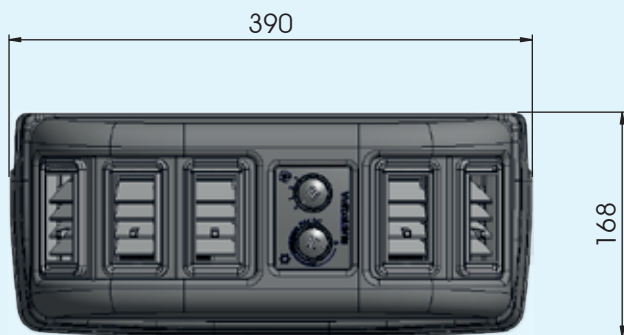

Centrale / Middle / Milieu / Mitte / Medio

 Per il montaggio tra due sedili, 3 velocità di ventilazione, termostato regolabile. Disponibile anche con riscaldamento.

 Designed for installation between 2 seats, 3 speed blower, adjustable thermostat. Also available with heating option.

 Pour le montage entre 2 sièges, 3 vitesses de ventilation, thermostat réglable. Disponible avec chauffage aussi.

 Für die Montage zwischen 2 Sitzen, 3 Gebläsegeschwindigkeiten, Stufenlos regelbarer Thermostat. Auch mit Heizung lieferbar.

 Evaporador para instalación entre dos asientos, tres velocidades del ventilador, termostato regulable. También disponible con la opción de calefactor.

EV 40/3	EVAPORATORE (centrale) 12V		cod. 20201707
EV 40/3	EVAPORATORE (centrale) 24V		cod. 20201708
EVH 40/3	EVAPORATORE - RISC. (centrale) 12V	 	cod. 20201709
EVH 40/3	EVAPORATORE - RISC. (centrale) 24V	 	cod. 20201710