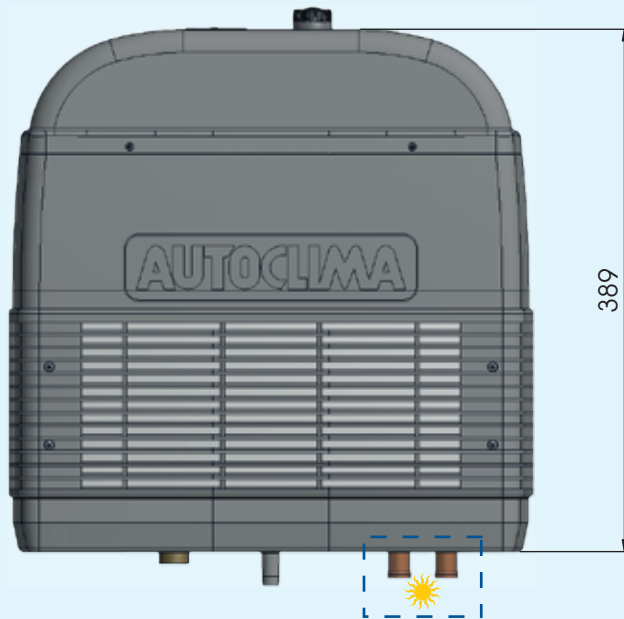

Centrale / Middle / Milieu / Mitte / Medio

 Per il montaggio tra due sedili, 3 velocità di ventilazione, termostato regolabile. Disponibile anche con riscaldamento.

 Designed for installation between 2 seats, 3 speed blower, adjustable thermostat. Also available with heating option.

 Pour le montage entre 2 sièges, 3 vitesses de ventilation, thermostat réglable. Disponible avec chauffage aussi.

 Für die Montage zwischen 2 Sitzen, 3 Gebläsegeschwindigkeiten, Stufenlos regelbarer Thermostat. Auch mit Heizung lieferbar.

 Evaporador para instalación entre dos asientos, tres velocidades del ventilador, termostato regulable. También disponible con la opción de calefactor.

EV 40/3	EVAPORATORE (centrale) 12V		cod. 20201707
EV 40/3	EVAPORATORE (centrale) 24V		cod. 20201708
EVH 40/3	EVAPORATORE - RISC. (centrale) 12V	 	cod. 20201709
EVH 40/3	EVAPORATORE - RISC. (centrale) 24V	 	cod. 20201710