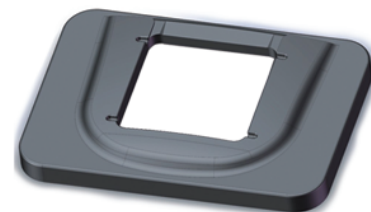

80821263 - MERCEDES BENZ
KIT FISSAGGIO
FRESCO 3000 RT
ATEGO L - AXOR L

80821302 - MERCEDES BENZ
KIT FISSAGGIO
FRESCO 3000 RT
ACTROS MP4

80821370 - RENAULT
KIT FISSAGGIO
FRESCO 3000 RT
NUOVA SERIE "T"

80821180 - RENAULT
KIT FISSAGGIO
FRESCO 3000 RT
MAGNUM
CLASSIC MULTIPASS CAB