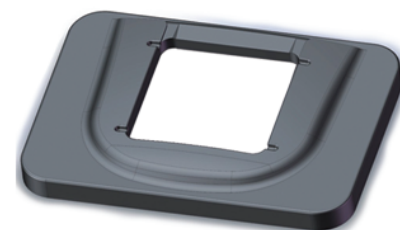

80821313 - DAF
KIT FISSAGGIO
FRESCO 3000 RT
SUPER SPACE CAB XF 105

80821255 - DAF
KIT FISSAGGIO
FRESCO 3000 RT
SPACE CAB 105XF
SPACE CAB CF 65/75/85

80821180 - IVECO
KIT FISSAGGIO
FRESCO 3000 RT
EUROCARGO HI-STREET
(TETTO PIANO)

80821186 - IVECO
KIT FISSAGGIO
FRESCO 3000 RT
STRALIS AS CUBE-HI-WAY

80821202 - IVECO
KIT FISSAGGIO
FRESCO 3000 RT
STRALIS AT - AD - AS - HI ROAD
EUROCARGO
(TETTO INCLINATO)

80821237 - MAN
KIT FISSAGGIO
FRESCO 3000 RT
TGX XXL - XLX