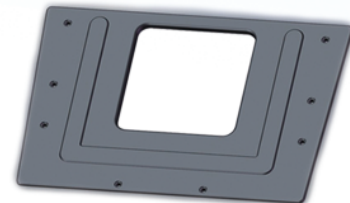

80821263 - MERCEDES BENZ
KIT FISSAGGIO
FRESCO 3000 RT
ATEGO L - AXOR L

80821302 - MERCEDES BENZ
KIT FISSAGGIO
FRESCO 3000 RT
ACTROS MP4

80821370 - RENAULT
KIT FISSAGGIO
FRESCO 3000 RT
NUOVA SERIE "T"

80821180 - RENAULT
KIT FISSAGGIO
FRESCO 3000 RT
MAGNUM
CLASSIC MULTIPASS CAB