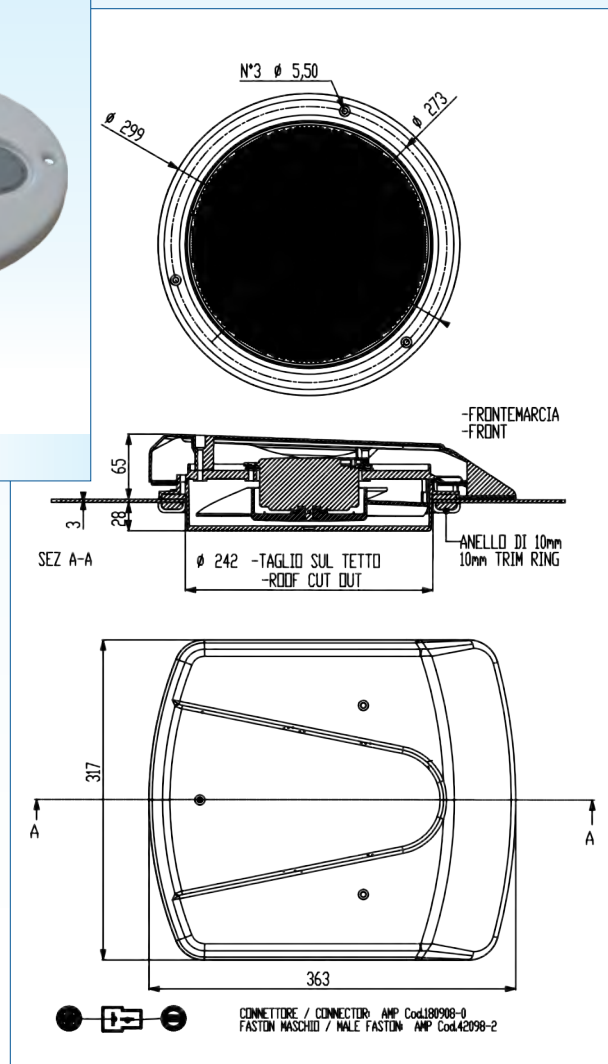

Dati tecnici nominali Nominal technical data			
	20270230	20270234	20270231	20270235
Portata aria Air flow	195 m³/h	230 m³/h	200 m³/h	250 m³/h
Assorbimento elettrico Power consumption	7 A	10,7 A	3,8 A	5,6 A
Potenza Capacity	91 W	143 W	99 W	151 W
Tensione alimentazione Working voltage	12 V	12 V	24 V	24 V

	Dati tecnici nominali Nominal technical data			
	20270232	20270236	20270233	20270237
Portata aria Air flow	200 m³/h	260 m³/h	230 m³/h	280 m³/h
Assorbimento elettrico Power consumption	7 A	10,7 A	3,8 A	5,6 A
Potenza Capacity	91 W	139 W	99 W	146 W
Tensione alimentazione Working voltage	12 V	12 V	24 V	24 V

La nostra società si riserva il diritto di migliorare e modificare ciascuno dei modelli illustrati, senza alcun preavviso.
Notre Société se réserve le droit d'améliorer et de modifier sans aucun préavis chacun des modèles ci-illustrés.

The company reserves the right to modify any design in the model without prior notice as per our policy of continuous improvement of design, quality and performance.

Unsere Firma behält sich das Recht vor, jeden Modell hier erläutert ohne Vorankündigung zu ändern und verbessern.

La compañía se reserva el derecho a modificar cualquier diseño en los modelos sin previo aviso debido a la política de continua mejora en el diseño, en la calidad y en el rendimiento

Autoclima S.p.A. - 10020 Cambiano (TO) - ITALY
Via Cavalieri di Vittorio Veneto, 15 - Tel. 011.94.43.210 - Fax 011.94.43.230
Internet: <http://www.autoclima.com> e-mail: sales@autoclima.com

STAMPATO IN ITALIA - RIPRODUZIONE VIETATA

Cod. 80819205