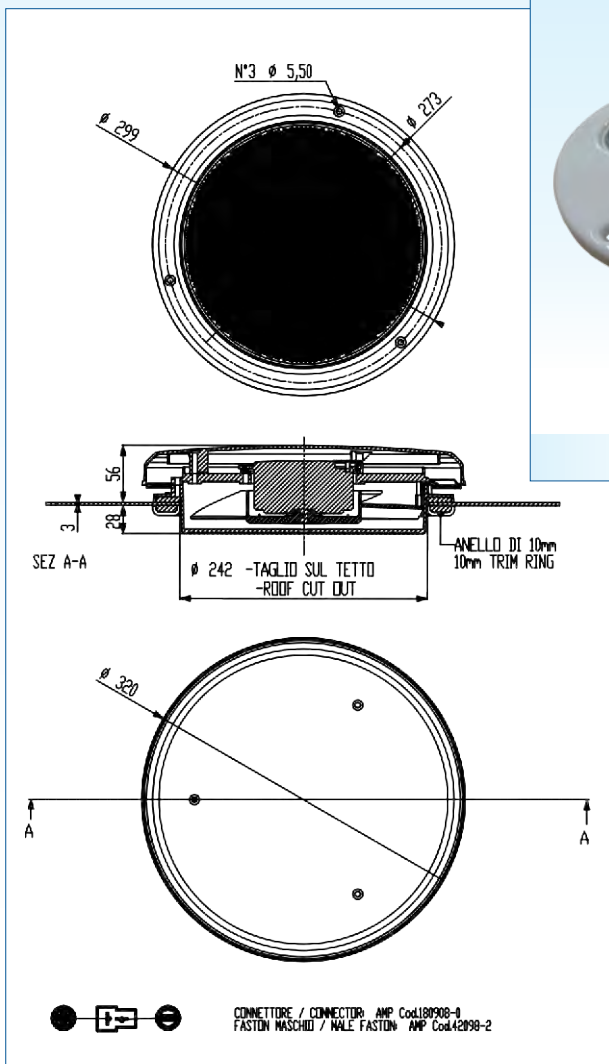

Dati tecnici nominali Nominal technical data			
	20270230	20270234	20270231	20270235
Portata aria Air flow	195 m³/h	230 m³/h	200 m³/h	250 m³/h
Assorbimento elettrico Power consumption	7 A	10,7 A	3,8 A	5,6 A
Potenza Capacity	91 W	143 W	99 W	151 W
Tensione alimentazione Working voltage	12 V	12 V	24 V	24 V

	Dati tecnici nominali Nominal technical data			
	20270232	20270236	20270233	20270237
Portata aria Air flow	200 m³/h	260 m³/h	230 m³/h	280 m³/h
Assorbimento elettrico Power consumption	7 A	10,7 A	3,8 A	5,6 A
Potenza Capacity	91 W	139 W	99 W	146 W
Tensione alimentazione Working voltage	12 V	12 V	24 V	24 V

La nostra società si riserva il diritto di migliorare e modificare ciascuno dei modelli illustrati, senza alcun preavviso.
Notre Société se réserve le droit d'améliorer et de modifier sans aucun préavis chacun des modèles ci-illustrés.

The company reserves the right to modify any design in the model without prior notice as per our policy of continuous improvement of design, quality and performance.

Unsere Firma behält sich das Recht vor, jeden Modell hier erläutert ohne Vorankündigung zu ändern und verbessern.

La compañía se reserva el derecho a modificar cualquier diseño en los modelos sin previo aviso debido a la política de continua mejora en el diseño, en la calidad y en el rendimiento

Autoclima S.p.A. - 10020 Cambiano (TO) - ITALY
Via Cavalieri di Vittorio Veneto, 15 - Tel. 011.94.43.210 - Fax 011.94.43.230
Internet: <http://www.autoclima.com> e-mail: sales@autoclima.com

STAMPATO IN ITALIA - RIPRODUZIONE VIETATA

Cod. 80819205