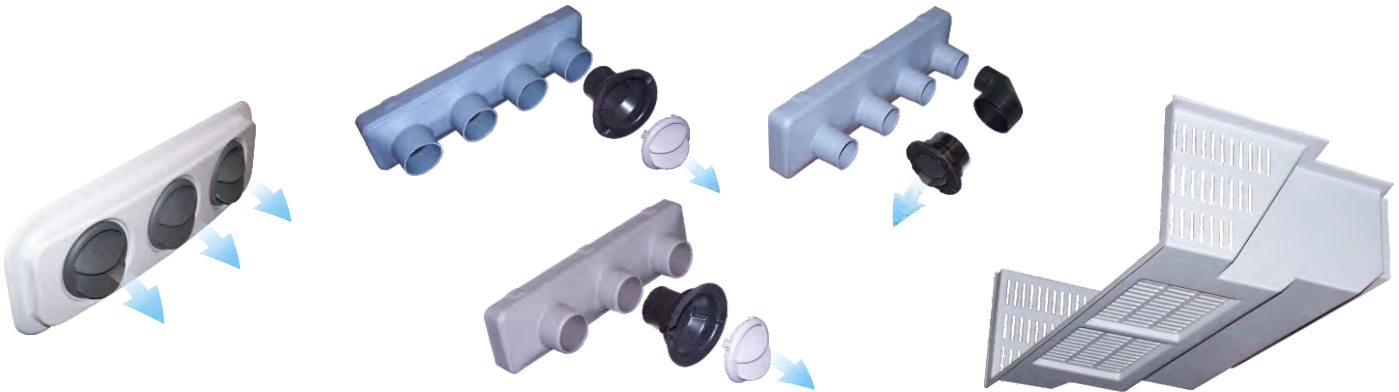

Comandi manuali
Commandes manuelles
Manual controls
Manuelle Bedienungen
Controles manuales

❄️ 12V cod.20201435
24V cod.20201436

❄️ 12V cod.20201467
24V cod.20201468

Centralina elettronica
Centrale digitale de contrôle
Digital control unit
Digitales Steuergerät
Centralita digital de control

❄️ 12V cod.20201506
24V cod.20201515

❄️ (E 40) - Solo AC / Only AC / Seulement Climatisation / Nur Klimatisierung / Seulemente AA

□ Uscita tubi DX / RIGHT side fittings / Sortie tuyaux à DROITE / Schlauchausgang an der RECHTEN Seite / Reacores al lado DERECHO