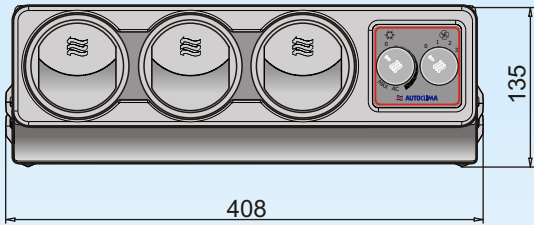

AUTOCLIMA
QUALITY & COMFORT

EVAPORATORE SUPER ALASKA

E 40

DENVER
AIR CONDITIONERS

 Evaporatore per montaggio sottotetto, dedicato alla climatizzazione di spazi di media dimensione. Disponibile anche con uscita tubi a destra, con comandi manuali o con centralina elettronica di controllo.

 Evaporateur pour montage sous plafond, conçu pour la climatisation de spaces de moyenne dimension. Disponible aussi avec sortie tuyaux à droite, avec commandes manuelles ou centrale digitale de contrôle.

 Evaporator under-roof mounted, used for conditioning medium sized spaces. Also available with fittings on right side, with manual controls or digital control unit.

 Verdampfer für die Montage unterhalb vom Dach, benutzt für die Klimatisierung von mittelgrösseren Räume. Auch mit Schlauchausgang an der rechten Seite, mit manuelle Bedienungen oder digitales Steuergerät lieferbar.

 Evaporador para montar bajo del techo, usado para el acondicionamiento de espacios medianos. También disponible con recores para ser montado al lado derecho, con controles manuales o con centralita digital de control.