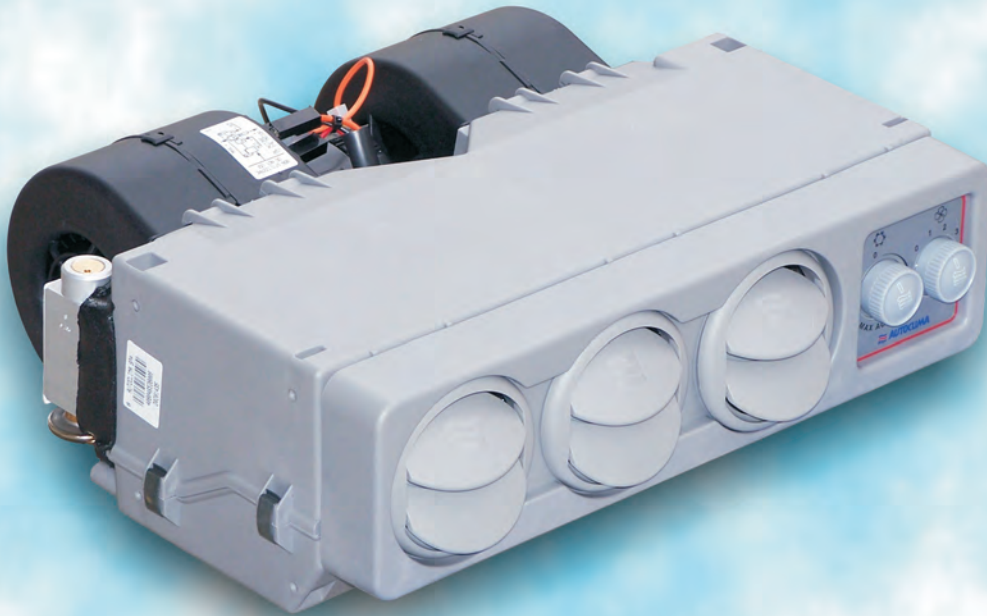

AUTOCLIMA
QUALITY & COMFORT

EVAPORATORE SUPER ALASKA

E 40

DENVER
AIR CONDITIONERS

 Evaporatore per montaggio sottotetto, dedicato alla climatizzazione di spazi di media dimensione. Disponibile anche con uscita tubi a destra, con comandi manuali o con centralina elettronica di controllo.

 Evaporateur pour montage sous plafond, conçu pour la climatisation de spaces de moyenne dimension. Disponible aussi avec sortie tuyaux à droite, avec commandes manuelles ou centrale digitale de contrôle.

 Evaporator under-roof mounted, used for conditioning medium sized spaces. Also available with fittings on right side, with manual controls or digital control unit.

 Verdampfer für die Montage unterhalb vom Dach, benutzt für die Klimatisierung von mittelgrösseren Räume. Auch mit Schlauchausgang an der rechten Seite, mit manuelle Bedienungen oder digitales Steuergerät lieferbar.

 Evaporador para montar bajo del techo, usado para el acondicionamiento de espacios medianos. También disponible con recores para ser montado al lado derecho, con controles manuales o con centralita digital de control.