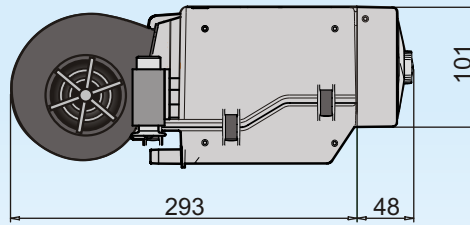

Comandi manuali
Commandes manuelles
Manual controls
Manuelle Bedienungen
Controles manuales

❄️ 12V cod.20201435
24V cod.20201436

❄️ 12V cod.20201467
24V cod.20201468

Centralina elettronica
Centrale digitale de contrôle
Digital control unit
Digitales Steuergerät
Centralita digital de control

❄️ 12V cod.20201506
24V cod.20201515

❄️ (E 40) - Solo AC / Only AC / Seulement Climatisation / Nur Klimatisierung / Seulemente AA

□ Uscita tubi DX / RIGHT side fittings / Sortie tuyaux à DROITE / Schlauchausgang an der RECHTEN Seite / Reacores al lado DERECHO

A richiesta sono disponibili accessori per la distribuzione dell'aria ed un kit copertura per il fissaggio sottotetto.
Sur demande sont disponibles accessoires pour la distribution de l'air et une cage pour installation sous toit.
Upon request are available accessories for air distribution and a casing kit for under-roof installation.
Auf Anfrage sind vorhandene Zubehöre für Luftzufuhr und ein Unterdach Verdampfersdeckungskit lieferbar.
Sobre consulta están disponibles accesorios por la distribución de l'aire y un kit de cobertura evaporador bajo techo.