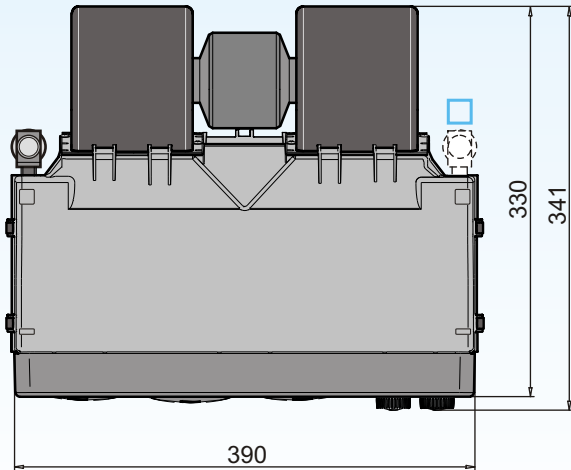

Comandi manuali
Commandes manuelles
Manual controls
Manuelle Bedienungen
Controles manuales

❄️ 12V cod.20201435
24V cod.20201436

❄️ 12V cod.20201467
24V cod.20201468

Centralina elettronica
Centrale digitale de contrôle
Digital control unit
Digitales Steuergerät
Centralita digital de control

❄️ 12V cod.20201506
24V cod.20201515

❄️ (E 40) - Solo AC / Only AC / Seulement Climatisation / Nur Klimatisierung / Seulemente AA

□ Uscita tubi DX / RIGHT side fittings / Sortie tuyaux à DROITE / Schlauchausgang an der RECHTEN Seite / Reacores al lado DERECHO

A richiesta sono disponibili accessori per la distribuzione dell'aria ed un kit copertura per il fissaggio sottotetto.
Sur demande sont disponibles accessoires pour la distribution de l'air et une cage pour installation sous toit.
Upon request are available accessories for air distribution and a casing kit for under-roof installation.
Auf Anfrage sind vorhandene Zubehöre für Luftzufuhr und ein Unterdach Verdampfersdeckungskit lieferbar.
Sobre consulta están disponibles accesorios por la distribución de l'aire y un kit de cobertura evaporador bajo techo.